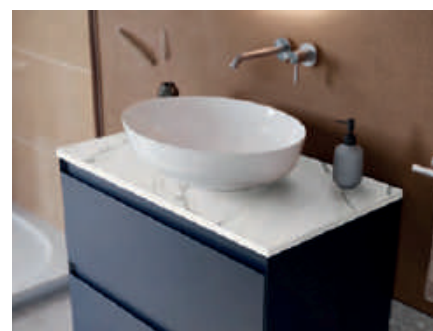

E26077
w606 x h20 x d460   £684.86

E26080
w806 x h20 x d460   £782.40

E26083
w1010 x h20 x d460   £853.20