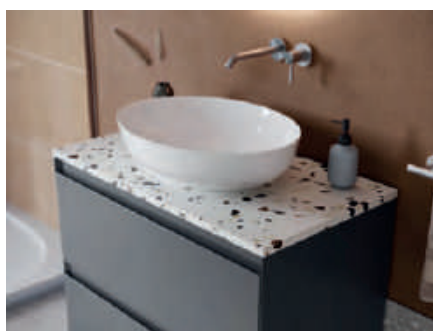

Colisano
Marble Worktop - White Calacatta

E26075
w606 x h20 x d460 £632.81

E26078
w806 x h20 x d460 £689.97

E26081
w1010 x h20 x d460 £841.83

Colisano
Marble Worktop - Black Marquina

E26076
w606 x h20 x d460 £632.81